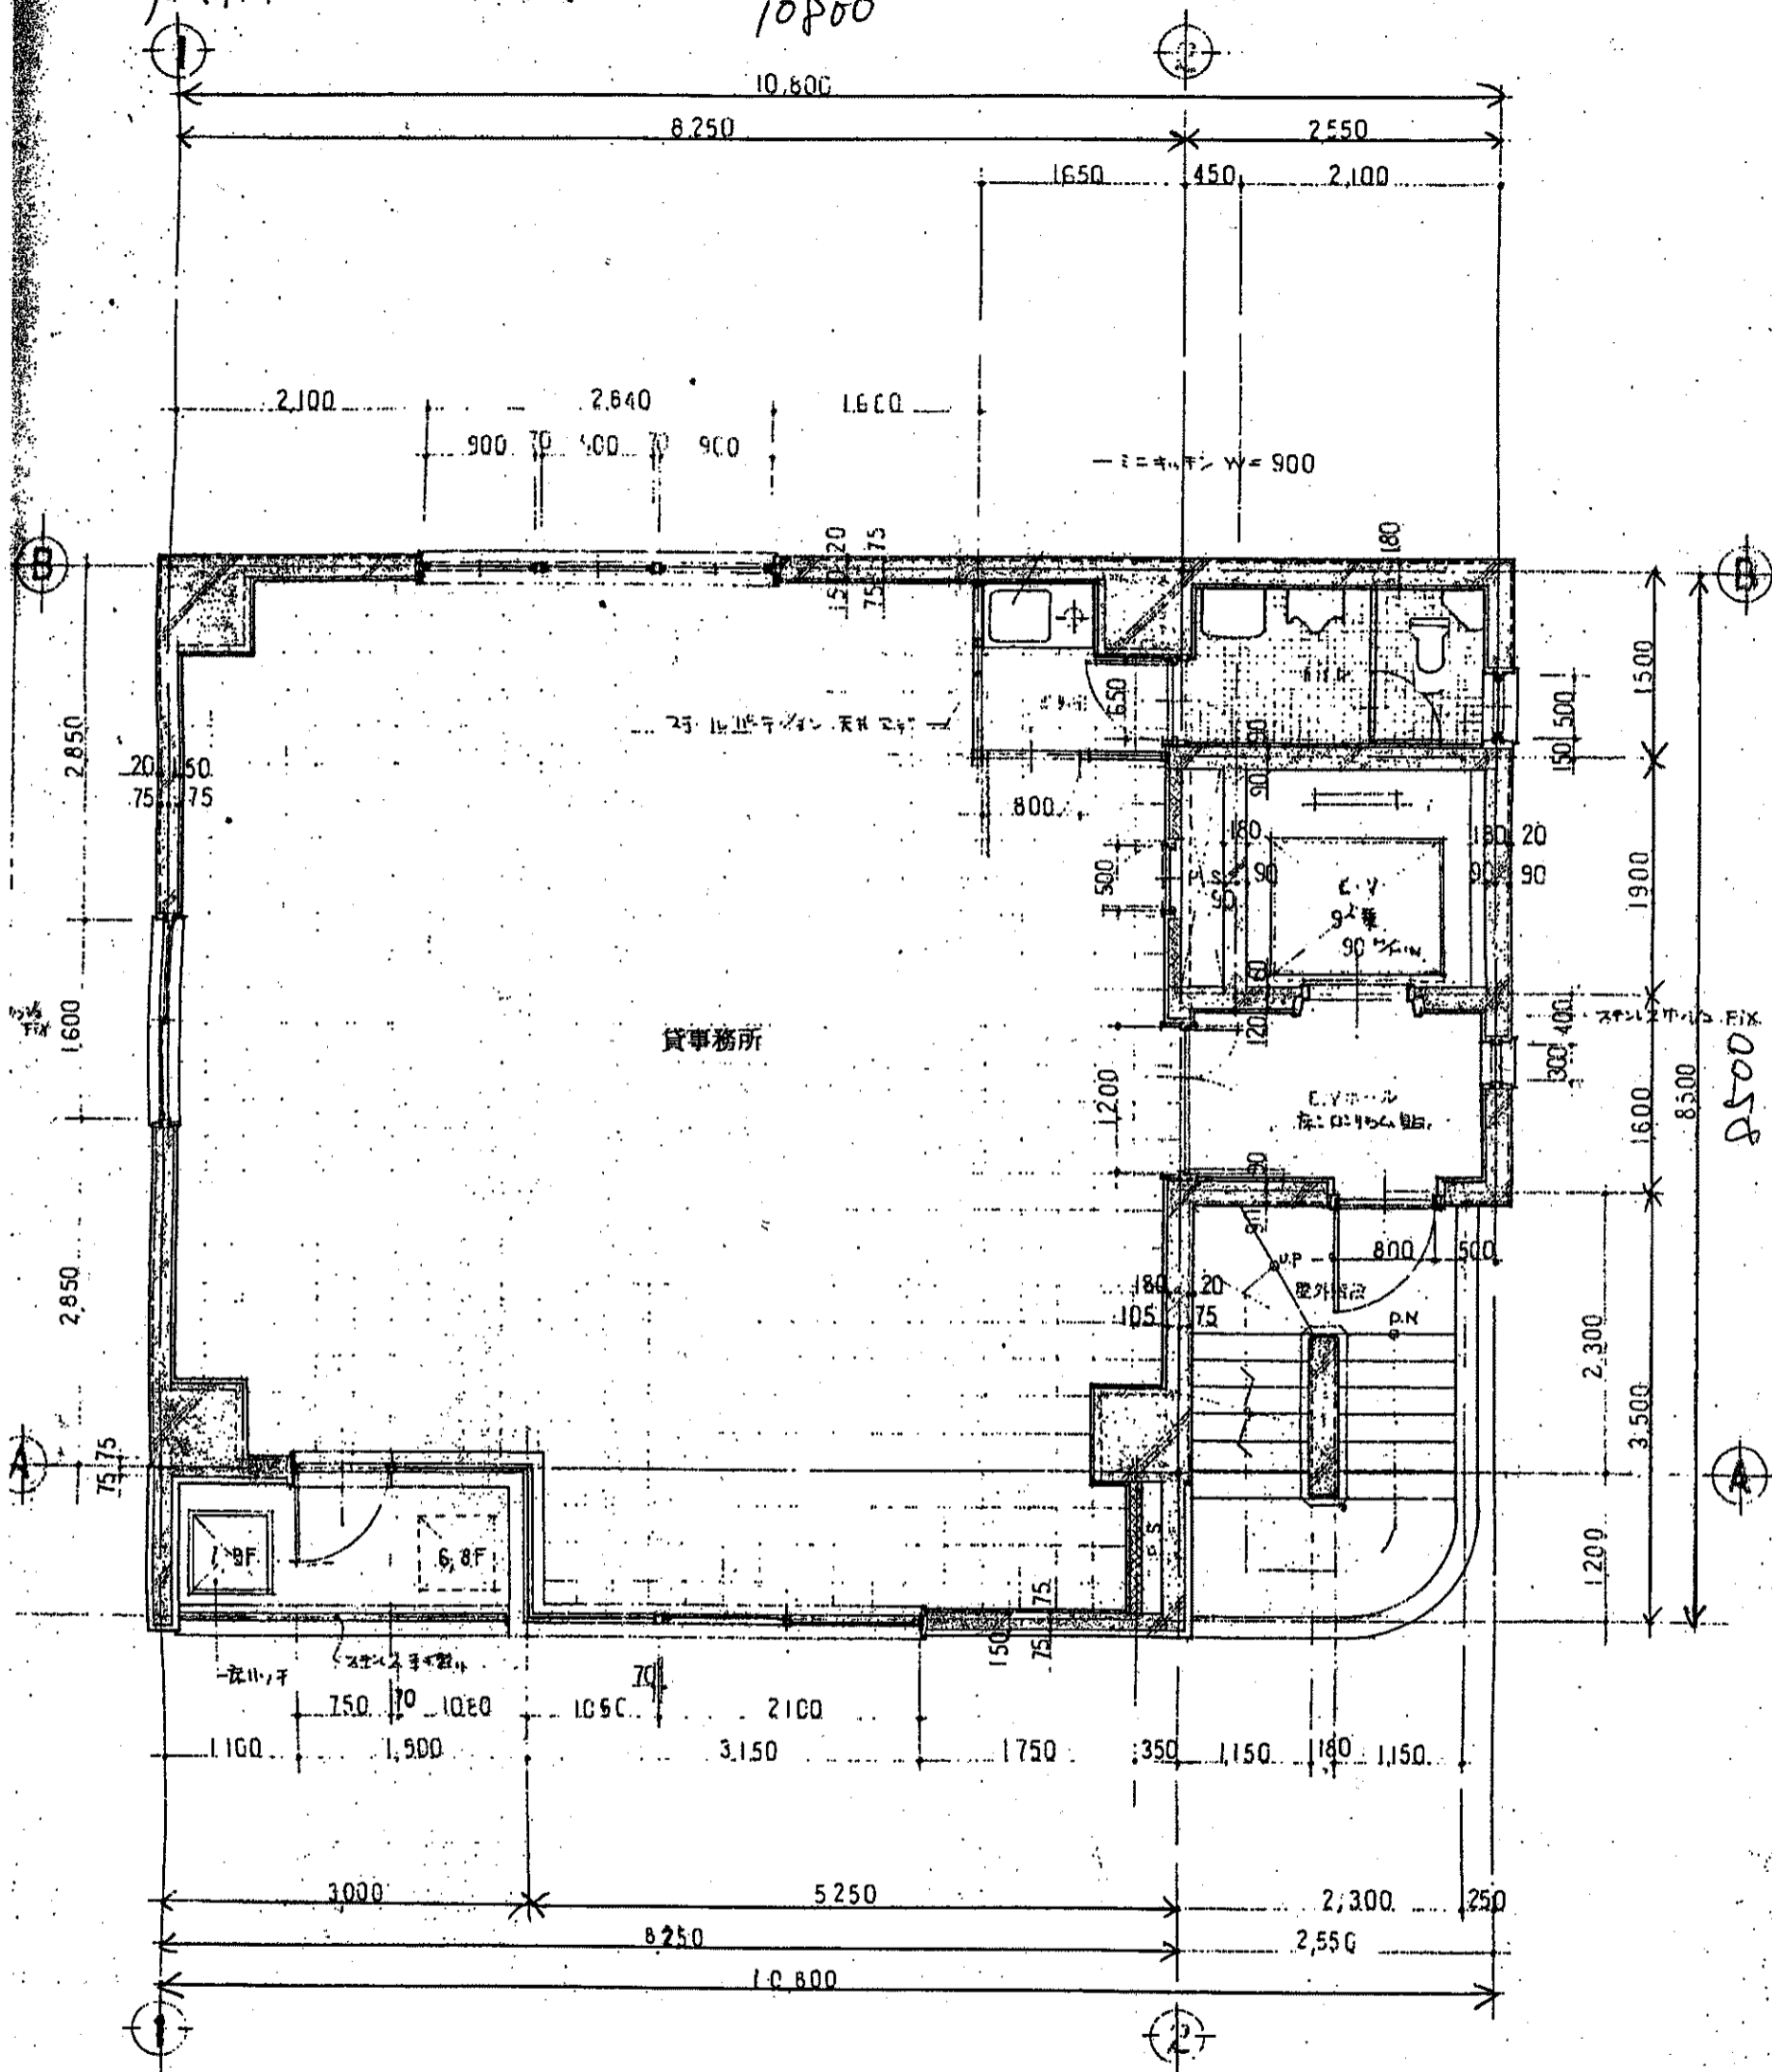

蔵前トラストビル平面図

10800

8500